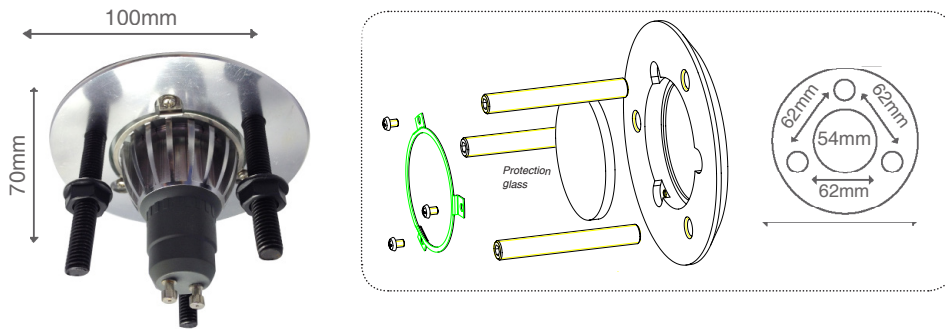

■ Colerette antivol Ø100mm pour lampes à LED GU10 / MR16

PRÉSENTATION

100mm

Blanc, inox

- Colerette antivol pour lampes à LED GU10 / MR16 LED
- Diamètre : 100mm
- Couleurs : Blanc, Inox
- Fixation arrière par trois goujons

► 2 COULEURS DISPONIBLES

Blanc

Inox

► OPTION : CAPOT DE PROTECTION

RÉFÉRENCES

| Référence | Désignation |
|--------------------|---|
| 07.COL.VR.100.BLC | Colerette antivol blanc - 100mm- Fixation arrière |
| 07.COL.VR.100.INOX | Colerette antivol inox - 100mm- Fixation arrière |

■ Anti-theft flange Ø 100mm for GU10 / MR16 LED lamps

PRODUCT PRESENTATION

100mm

White, inox

- Anti-theft flange for GU10 / MR16 LED lamps
- Diameter: 100mm
- Colors: White, Inox
- Back fixation by three studs

► 2 COLORS AVAILABLES

White

Inox

► OPTIONAL : PROTECTION COVER

PART NUMBERS

| Part number | Designation |
|--------------------|------------------------------------|
| 07.COL.VR.100.BLC | White flange 100mm - Back fixation |
| 07.COL.VR.100.INOX | Inox flange 100mm - Back fixation |