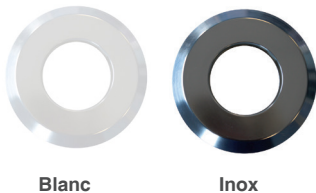

■ Colerette antivol Ø100mm pour lampes à LED GU10 / MR16

PRÉSENTATION

100mm

Blanc, inox

- Colerette antivol pour lampes à LED GU10 / MR16 LED
- Diamètre : 100mm
- Couleurs : Blanc, Inox
- Fixation arrière par trois goujons

► 2 COULEURS DISPONIBLES

Blanc

Inox

► OPTION : CAPOT DE PROTECTION

RÉFÉRENCES

| Référence | Désignation |
|--------------------|---|
| 07.COL.VR.100.BLC | Colerette antivol blanc - 100mm- Fixation arrière |
| 07.COL.VR.100.INOX | Colerette antivol inox - 100mm- Fixation arrière |

■ Anti-theft flange Ø 100mm for GU10 / MR16 LED lamps

PRODUCT PRESENTATION

100mm

White, inox

- Anti-theft flange for GU10 / MR16 LED lamps
- Diameter: 100mm
- Colors: White, Inox
- Back fixation by three studs

► 2 COLORS AVAILABLES

White

Inox

► OPTIONAL : PROTECTION COVER

PART NUMBERS

| Part number | Designation |
|--------------------|------------------------------------|
| 07.COL.VR.100.BLC | White flange 100mm - Back fixation |
| 07.COL.VR.100.INOX | Inox flange 100mm - Back fixation |