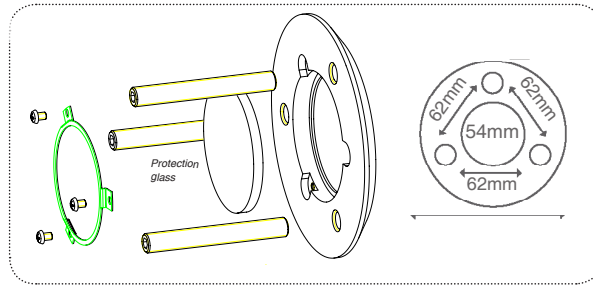

■ Colerette antivol Ø100mm pour lampes à LED GU10 / MR16

PRÉSENTATION

100mm

Blanc, inox

- Colerette antivol pour lampes à LED GU10 / MR16 LED
- Diamètre : 100mm
- Couleurs : Blanc, Inox
- Fixation arrière par trois goujons

► 2 COULEURS DISPONIBLES

Blanc

Inox

► OPTION : CAPOT DE PROTECTION

RÉFÉRENCES

| Référence | Désignation |
|--------------------|---|
| 07.COL.VR.100.BLC | Colerette antivol blanc - 100mm- Fixation arrière |
| 07.COL.VR.100.INOX | Colerette antivol inox - 100mm- Fixation arrière |

■ Anti-theft flange Ø 100mm for GU10 / MR16 LED lamps

PRODUCT PRESENTATION

100mm

White, inox

- Anti-theft flange for GU10 / MR16 LED lamps
- Diameter: 100mm
- Colors: White, Inox
- Back fixation by three studs

► 2 COLORS AVAILABLES

White

Inox

► OPTIONAL : PROTECTION COVER

PART NUMBERS

| Part number | Designation |
|--------------------|------------------------------------|
| 07.COL.VR.100.BLC | White flange 100mm - Back fixation |
| 07.COL.VR.100.INOX | Inox flange 100mm - Back fixation |