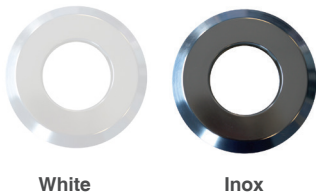

■ Colerette antivol Ø100mm pour lampes à LED GU10 / MR16

PRÉSENTATION

100mm

Blanc, inox

- Colerette antivol pour lampes à LED GU10 / MR16 LED
- Diamètre : 100mm
- Couleurs : Blanc, Inox
- Fixation arrière par trois goujons

► 2 COULEURS DISPONIBLES

Blanc

Inox

► OPTION : CAPOT DE PROTECTION

RÉFÉRENCES

| Référence | Désignation |
|--------------------|---|
| 07.COL.VR.100.BLC | Colerette antivol blanc - 100mm- Fixation arrière |
| 07.COL.VR.100.INOX | Colerette antivol inox - 100mm- Fixation arrière |

■ Anti-theft flange Ø 100mm for GU10 / MR16 LED lamps

PRODUCT PRESENTATION

100mm

White, inox

- Anti-theft flange for GU10 / MR16 LED lamps
- Diameter: 100mm
- Colors: White, Inox
- Back fixation by three studs

► 2 COLORS AVAILABLES

White

Inox

► OPTIONAL : PROTECTION COVER

PART NUMBERS

| Part number | Designation |
|--------------------|------------------------------------|
| 07.COL.VR.100.BLC | White flange 100mm - Back fixation |
| 07.COL.VR.100.INOX | Inox flange 100mm - Back fixation |