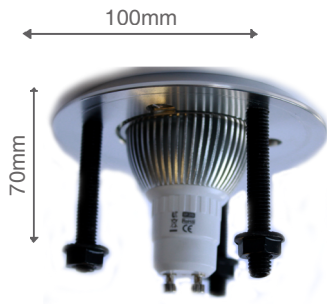

■ Colerette antivol Ø100mm pour lampes à LED GU10 / MR16

PRÉSENTATION

100mm

Blanc, inox

- Colerette antivol pour lampes à LED GU10 / MR16 LED
- Diamètre : 100mm
- Couleurs : Blanc, Inox
- Fixation arrière par trois goujons

► 2 COULEURS DISPONIBLES

Blanc

Inox

► OPTION : CAPOT DE PROTECTION

RÉFÉRENCES

| Référence | Désignation |
|--------------------|---|
| 07.COL.VR.100.BLC | Colerette antivol blanc - 100mm- Fixation arrière |
| 07.COL.VR.100.INOX | Colerette antivol inox - 100mm- Fixation arrière |

■ Anti-theft flange Ø 100mm for GU10 / MR16 LED lamps

PRODUCT PRESENTATION

100mm

White, inox

- Anti-theft flange for GU10 / MR16 LED lamps
- Diameter: 100mm
- Colors: White, Inox
- Back fixation by three studs