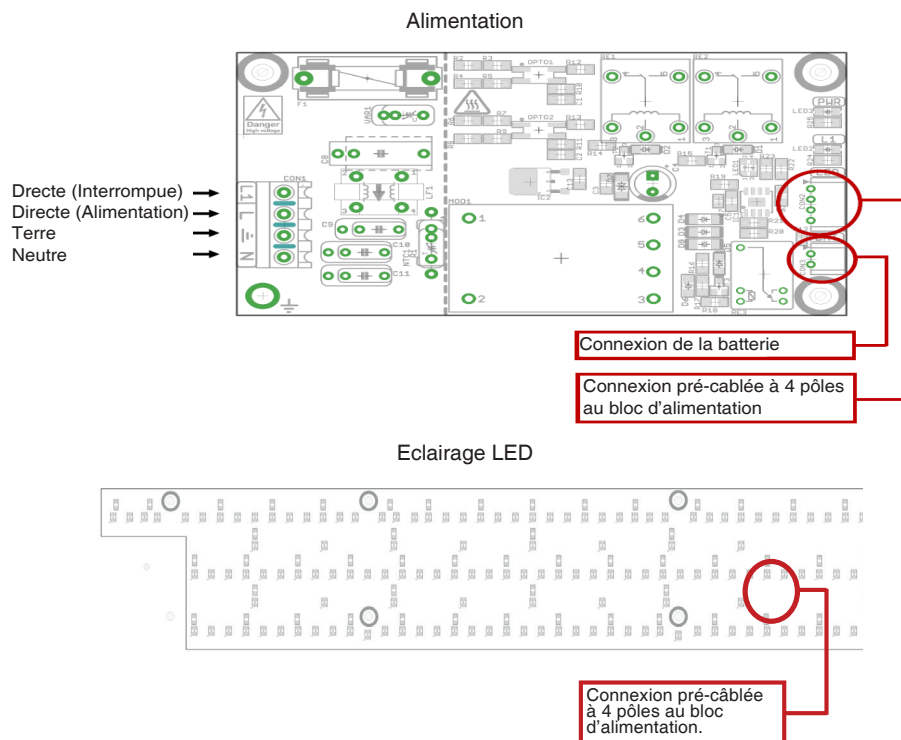

■ Demi lune Schindler avec alimentation de secours - 3000K / 4000K

PRÉSENTATION PRODUIT

- La demi lune est un kit d'éclairage LED avec alimentation de secours pour les cabine de Schindler
- Facile à installer
- Couleurs : Blanc chaud, Blanc naturel
- Le produit a exactement les mêmes dimensions et les mêmes trous de montage que les lampes conventionnelles.
- Le kit offre un éclairage haute puissance en fonctionnement normal et en fonctionnement d'urgence
- Dispose d'un fonctionnement en mode normal sélectionnable où l'état des lumières allumées ou des lumières éteintes peut être sélectionné par le technicien pendant l'installation.
- Compatible avec les modèles Schindler S3300 / S5300 / S6300

CARACTÉRISTIQUES TECHNIQUES

TENSION D'ENTRÉE	230V AC 50-60Hz	COULEUR DE LA LUMIÈRE	Blanc chaud ou naturel
TENSION D'ALIMENTATION	12VDC	TEMPÉRATURE DE COULEUR	3000K - 4000K
PUISSANCE ECLAIRAGE PRINCIPAL	12W	TEMPÉRATURE DE FONCTIONNEMENT	0-60°C
PUISSANCE ECLAIRAGE DE SECOURS	1.5W	DIMENSIONS	460x86x32mm
AUTONOMIS DE LA BATTERIE	3-4Heures	POIDS	0.62kg
CARACTÉRISTIQUES ÉLECTRIQUES	LVD,OCP,OVP	COMPATIBILITÉ	S3300 / 5300 / 6300

DIAGRAMME DE CONNEXION

RÉFÉRENCES

Références	Désignation
07.SCH1000.BC	Demi lune Schindler avec alimentation de secours - 3000K
07.SCH1000.BN	Demi lune Schindler avec alimentation de secours - 4000K

■ KIT LED Schindler With Emergency Back-up - 3000K / 4000K