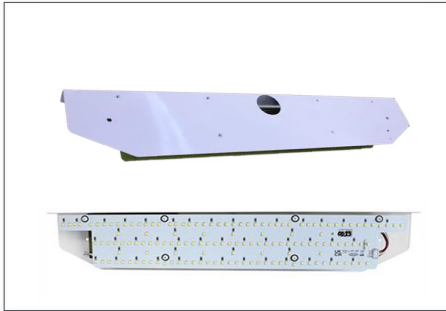

■ Demi lune Schindler avec alimentation de secours - 3000K / 4000K

PRÉSENTATION PRODUIT

- La demi lune est un kit d'éclairage LED avec alimentation de secours pour les cabine de Schindler
- Facile à installer
- Couleurs : Blanc chaud, Blanc naturel
- Le produit a exactement les mêmes dimensions et les mêmes trous de montage que les lampes conventionnelles.
- Le kit offre un éclairage haute puissance en fonctionnement normal et en fonctionnement d'urgence
- Dispose d'un fonctionnement en mode normal sélectionnable où l'état des lumières allumées ou des lumières éteintes peut être sélectionné par le technicien pendant l'installation.
- Compatible avec les modèles Schindler S3300 / S5300 / S6300

CARACTÉRISTIQUES TECHNIQUES

TENSION D'ENTRÉE	230V AC 50-60Hz	COULEUR DE LA LUMIÈRE	Blanc chaud ou naturel
TENSION D'ALIMENTATION	12VDC	TEMPÉRATURE DE COULEUR	3000K - 4000K
PUISSANCE ECLAIRAGE PRINCIPAL	12W	TEMPÉRATURE DE FONCTIONNEMENT	0-60°C
PUISSANCE ECLAIRAGE DE SECOURS	1.5W	DIMENSIONS	460x86x32mm
AUTONOMIS DE LA BATTERIE	3-4Heures	POIDS	0.62kg
CARACTÉRISTIQUES ÉLECTRIQUES	LVD,OCP,OVP	COMPATIBILITÉ	S3300 / 5300 / 6300

DIAGRAMME DE CONNEXION

RÉFÉRENCES

Références	Désignation
07.SCH1000.BC	Demi lune Schindler avec alimentation de secours - 3000K
07.SCH1000.BN	Demi lune Schindler avec alimentation de secours - 4000K

■ KIT LED Schindler With Emergency Back-up - 3000K / 4000K

PRODUCT PRESENTATION

- The device SCH-1000 is a LED Light kit upgrade with Emergency back up for the Schindler's Cabin
- Plug and play alternative for the old conventional Light
- Couleurs : Warm white, Natural white
- The product comes in exactly the same dimension and mounting holes as the conventional lights
- Offer high power illumination in both normal operation and Emergency operation.
- Has selectable normal mode operation where Lights ON or Lights OFF state can be selected by the installer during installation.
- Suitable for Schindler Models: S3300 / S5300 / S6300