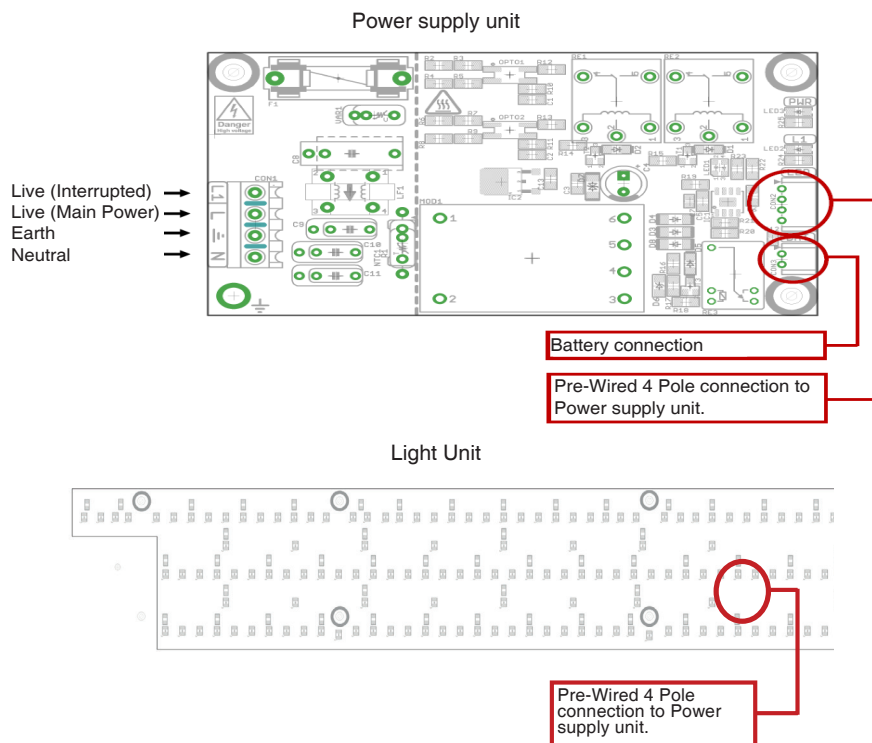

CONNECTION DIAGRAM

PARTS NUMBERS

Références	Désignation
07.SCH1000.BC	KIT LED Schindler Emergency With Back-up - 3000K
07.SCH1000.BN	KIT LED Schindler With Emergency Back-up - 4000K